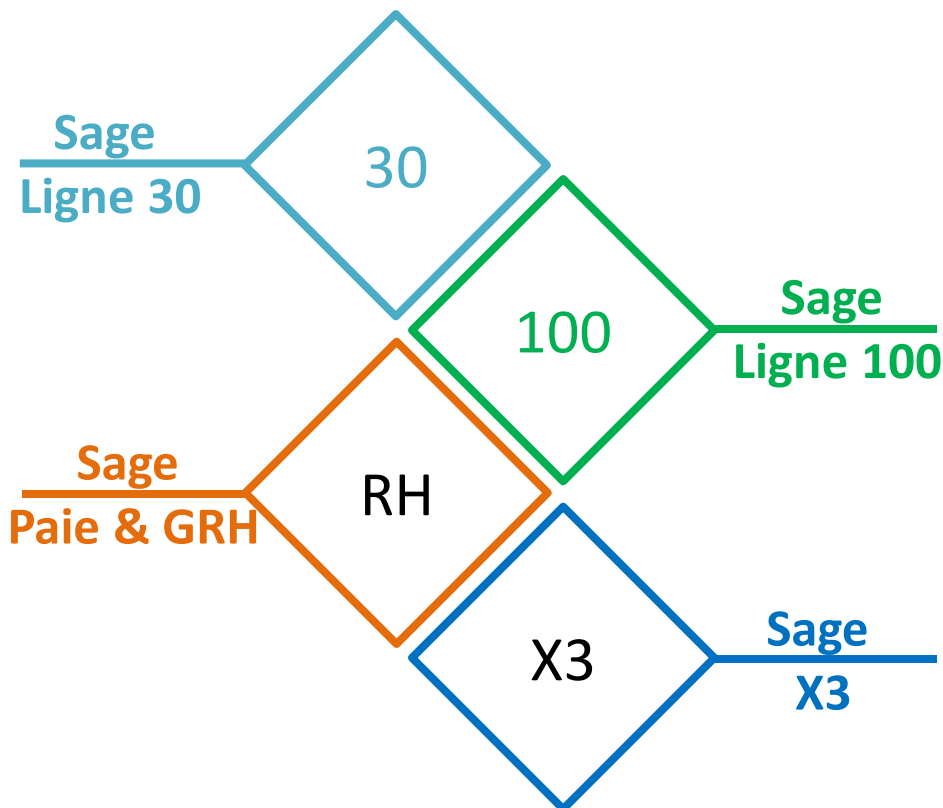

❖ QUI SOMME NOUS

Implantée à Casablanca , M2asoft société de services en ingénierie informatique et revendeur SAGE, vous propose une gamme complète de solutions et de services pour l'entreprise.

Spécialisée en ingénierie système et réseaux, M2asoft intervient à tous les stades de vos projets, depuis l'étude préalable jusqu'à la réalisation complète.

M2asoft vous garantit suivi et assistance dans le cadre d'un partenariat sur-mesure

---

M2asoft vous fournit logiciels et assistance sur les gammes SAGE suivantes